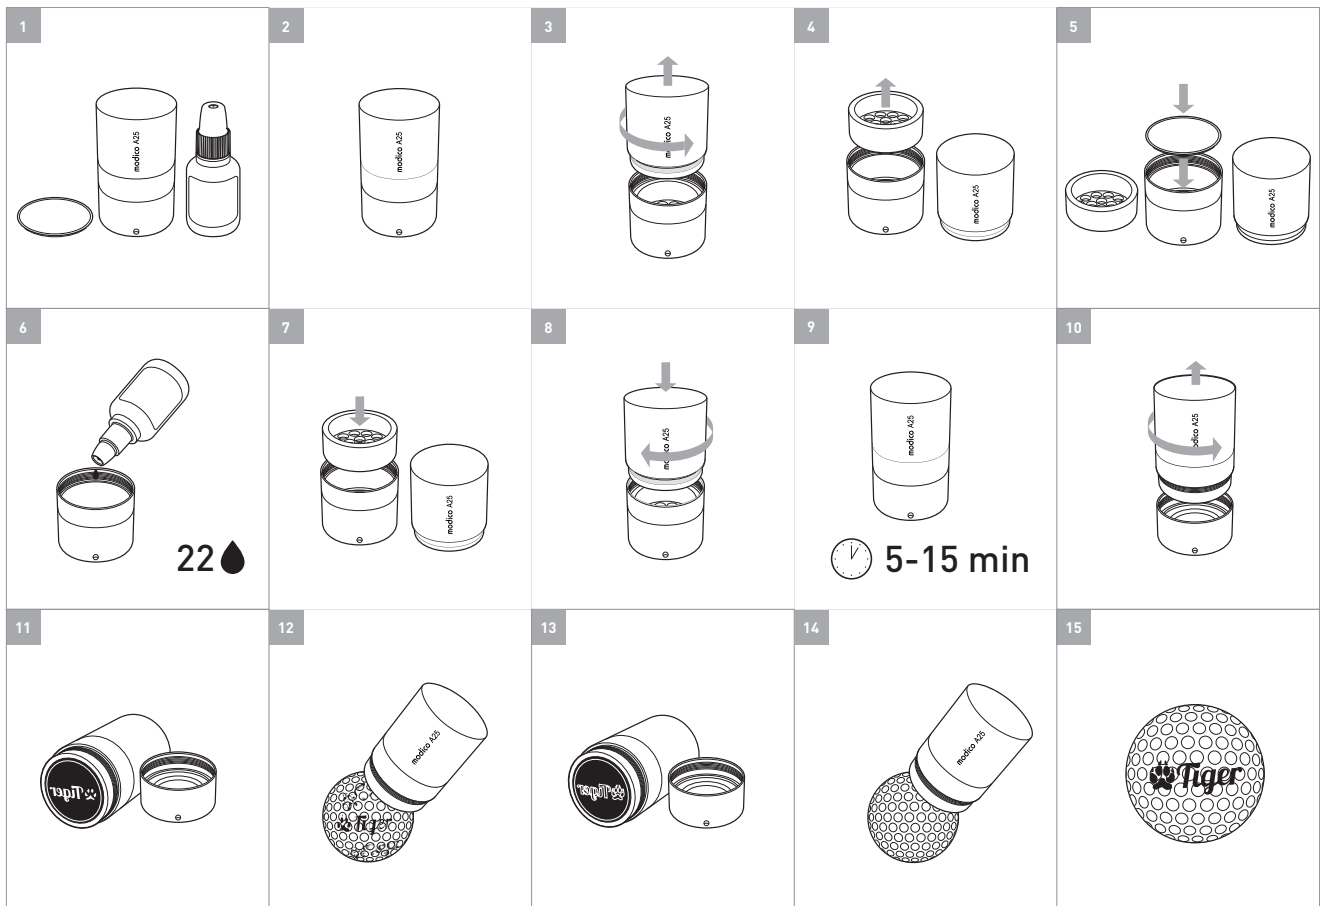

AG25 (25mm) **GOLFBALL** STEMPEL | STAMP

onlinestempel24

MONTAGE

Sie erhalten per Post die für Sie personalisierte Stempelplatte und ein Farbfläschchen. Bitte gehen Sie nach rechts stehender Anleitung vor, um den Stempel zu montieren.

ERSTBEFÜLLUNG

BENUTZUNG

Nur über 15°C benutzen. Bei geringeren Temperaturen verschmiert evt. der Abdruck. Verschließen Sie den Stempel sofort nach Benutzung, die Stempelfarbe trocknet sehr schnell. Nach mehrmaligem Stempeln oder wenn der Stempel zu lange offen war wird der Abdruck schwächer. Schließen Sie den Stempel und warten Sie einige Minuten bis er sich selbst wieder auffrischt.

ASSEMBLING

You will receive the personalized stamp plate and a bottle of ink by mail. Please follow the instructions on the right to assemble the stamp.

INITIAL FILLING

USING

Use only at temperatures above 15 °C. At lower temperatures the imprint might smudge. Close the stamp immediately after use, the stamp ink dries very quickly. After several imprints or when the stamp was open too long the imprint fades. Then close the stamp and wait a few minutes until it refreshes by itself.